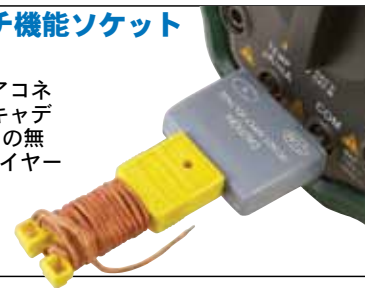

入力ジャックが光ります。

連続チェック：ブザー付き

ダイオードテスト

電力：3個の1.5V単4アルカリ電池(付属)

サイズ：高さ195 x 幅92 x 奥行55 mm (7.7 x 3.6 x 2.2")

重量：400 g (14オンス) (バッテリー含む)

## 無料の熱電対とマルチ機能ソケットアダプター同梱。

HHM8229にはサブミニチュアコネクタとワイヤースプールキャディ付き(チャンネルあたり1)の無料の1 m (40") タイプK絶縁ワイヤ熱電対が含まれています。予備を注文してください。  
型番SC-GG-K-30-36。  
型番HHM8229-MFS。

**ご注文：価格と詳細についてはjp.omega.com/hhm8229をご覧ください**