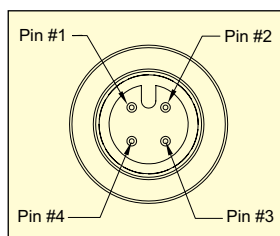

剥き出し済みリード線端子が表示してあります。

全モデルは実際の大きさより小さく表示してあります。

自動化用途用の高柔軟性ポリウレタンケーブル。

ニッケルメッキ真ちゅうナット。

直角コネクター付きのM12C-PUR-4-R-F-5。 M12C-PUR-4-S-F-5。

洗い流し用途用の頑丈なPVC被覆ケーブル。

316 SSナット。

直角コネクター付きのM12C-PVC-4-R-F-5。 M12C-PVC-4-S-F-5。

M12-R-F-FM。

現場取り付け可能コネクター。

M12-S-F-FM。

カラーコード			
ピン1	ピン2	ピン3	ピン4
茶	白	青	黒

ご注文

型番	コネクター#1	コネクター#2	ケーブル長さ	絶縁被覆
M12C-PUR-4-S-F-2	ストレートM12プラグ	剥き出し済みリード線	2 m (6.5')	PUR
M12C-PUR-4-R-F-2	角度付きM12プラグ	剥き出し済みリード線	2 m (6.5')	PUR
M12C-PUR-4-S-F-5	ストレートM12プラグ	剥き出し済みリード線	5 m (16.4')	PUR
M12C-PUR-4-R-F-5	角度付きM12プラグ	剥き出し済みリード線	5 m (16.4')	PUR
M12C-PUR-4-S-F-10	ストレートM12プラグ	剥き出し済みリード線	10 m (32.6')	PUR
M12C-PUR-4-R-F-10	角度付きM12プラグ	剥き出し済みリード線	10 m (32.6')	PUR
M12C-PVC-4-S-F-5	ストレートM12プラグ	剥き出し済みリード線	5 m (16.4')	PVC
M12C-PVC-4-R-F-5	角度付きM12プラグ	剥き出し済みリード線	5 m (16.4')	PVC
M12C-PVC-4-S-F-10	ストレートM12プラグ	剥き出し済みリード線	10 m (32.6')	PVC
M12C-PVC-4-R-F-10	角度付きM12プラグ	剥き出し済みリード線	10 m (32.6')	PVC
M12C-PVC-4-S-M-R-F-2	ストレートM12プラグ	角度付きM12ソケット	2 m (6.5')	PVC
M12C-PVC-4-S-M-R-F-5	ストレートM12プラグ	角度付きM12ソケット	5 m (16.4')	PVC
M12C-PVC-4-S-M-S-F-2	ストレートM12プラグ	ストレートM12ソケット	2 m (6.5')	PVC
M12C-PVC-4-S-M-S-F-5	ストレートM12プラグ	ストレートM12ソケット	5 m (16.4')	PVC
M12-S-F-FM	ストレートM12ソケット-現場取り付け可能†		適用なし	適用なし
M12-S-M-FM	ストレートM12プラグ-現場取り付け可能†		適用なし	適用なし
M12-R-F-FM	直角M12ソケット-現場取り付け可能†		適用なし	適用なし
M12-R-M-FM	角度付きM12プラグ-現場取り付け可能†		適用なし	適用なし

† 現場取り付け可能ネジタイプ端子付き4ピンM12コネクター。

注用例： M12C-PVC-4-R-F-5、M12Cシリーズケーブルアセンブリ、直角接続、PVCケーブル、5 m (16.4') L。
M12C-PUR-4-S-F-2、M12Cシリーズケーブルアセンブリ、ストレート接続、ポリウレタンケーブル、2 m (6.5') L。