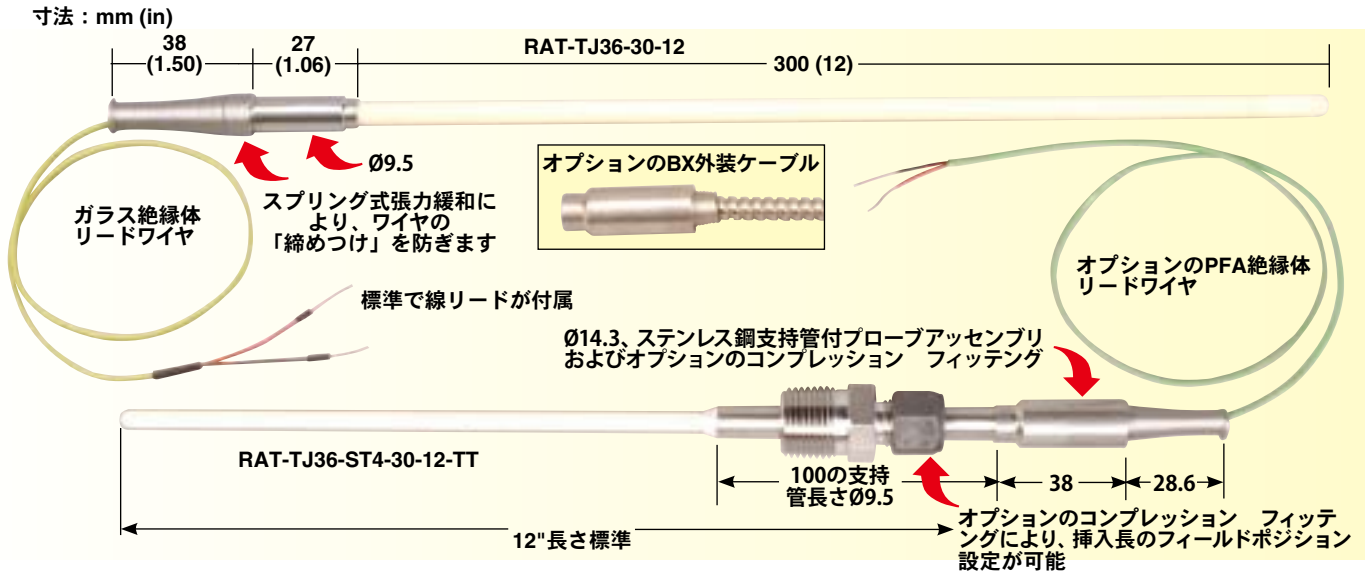

耐久性リード線接続継手、高温白金アッセンブリおよびセラミック保護管

- NHX 標準セラミックコネクタ、定格 650°C
- HSTW 標準コネクタ液体クリ液晶ポリマ、耐熱温度 260°C
- 最高 1650°C耐熱温度
- 酸化または還元環境
- 1/4" 径高純度アルミニウム保護管
- 標準ストリップリード端末
- 1m (40") 24 AWG (0.020") ソリッドガラス編組絶縁体リード線

利用できるオプション

- NIST 校正可能
- オーダーによるプローブ長さ
- ストリップエンドリードに代わる熱電対コネクタ
- デュアル素子
- 特別なリード長さ
- リード線構成

タイプ R、S、B 白金熱電対は、高純度アルミニウム保護管で覆われています。素子の絶縁体には、ダブルボア高純度高温処理アルミニウム絶縁体を使用しています。

オプションのコンプレッションフィッティング：適切な取り付けネジを選択してください。

型番	説明
SSLK-38-14	¼取り付けネジ
SSLK-38-38	⅜取り付けネジ

ご注文：価格と詳細については jp.omega.com/rat-tj をご覧ください

型番	熱電対タイプ	AWGワイヤサイズ
RAT-TJ36-30-12	Pt vs Pt 13% Rh	30
RAT-TJ36-24-12	Pt vs Pt 13% Rh	24
SAT-TJ36-30-12	Pt vs Pt 10% Rh	30
SAT-TJ36-24-12	Pt vs Pt 10% Rh	24
BAT-TJ36-30-12	Pt 6% Rh vs Pt 30% Rh	30
BAT-TJ36-24-12	Pt 6% Rh vs Pt 30% Rh	24

注文例：RAT-TJ120-30-18-TTBX-NHX-M、耐久型リード線接続手高温プローブ、タイプ R、PFA 絶縁体リード線仕様の 120" ステンレス鋼 BX 外装ケーブル、30 AWG (0.010")、長さ 18" 高純度アルミニウム保護管、標準セラミックコネクタ低温端端末、リード線に丈夫なケーブルクランプアタッチメント付。